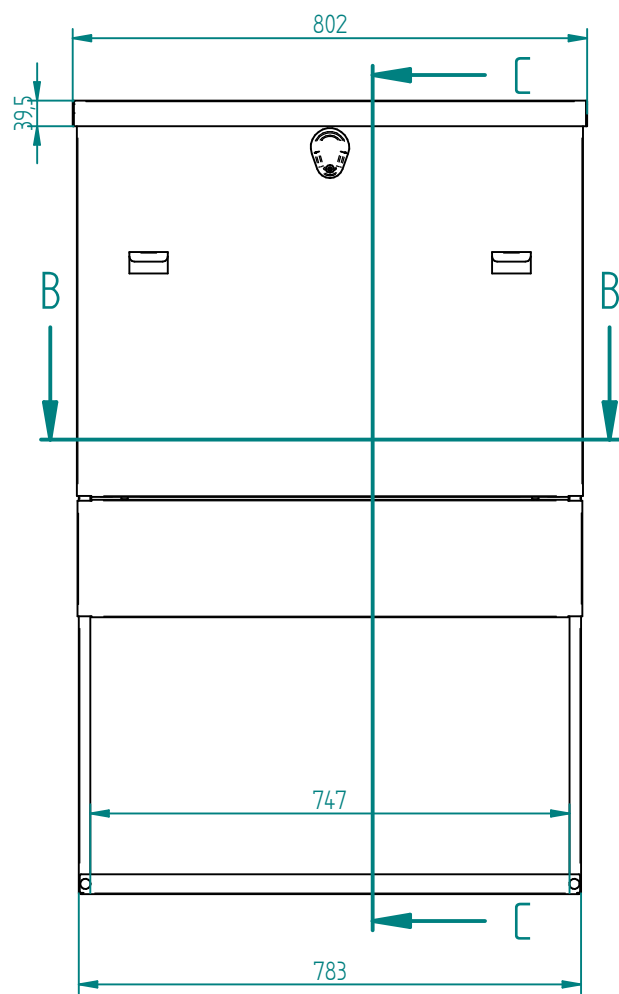

BETONPLEX  
MONTAGEBORD  
750 X 600 X 18 MM

SECTION C-C

ART. NR. : 1001.11.04	BENAMING : AFS 780			
DOC. NR. : 047514	DATUM : 26-04-24	MATERIAAL : 304 - 15		
SCHAAL : 15	GETEK. : LW	REV. DAT.	WIJZIGING	PAR.
EENHEID : MM	ACC. : -	1 26-04-24	RW 661	LW
		PROJECTIE		
POSTBUS 74 3300 AB DORDRECHT		BESCHERMKLASSE		
TEL. : +31 (0)78 - 6 333 444		CONFORM: IP		
E-MAIL. : INFO@AVEDKO.NL		MAATTOL.:		
		ISO 2768-1 M		
TEKENINGNR. : 540.5768.01			BLAD: 00	
ISO 14000:2015 & ISO 9001:2015 GECERTIFICEERD		ALLE RECHTEN VOORBEHOUDEN		SHEET SIZE : A3 2 VAN 4