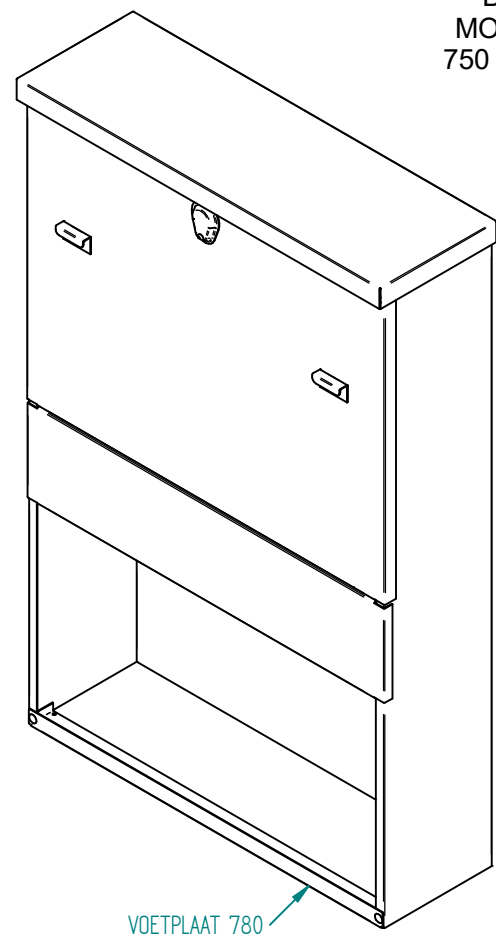

BETONPLEX  
MONTAGEBORD  
750 X 600 X 18 MM

SECTION C-C

ART. NR. : 1001.11.04	BENAMING : AFS 780			
DOC. NR. : 047514	DATUM : 26-04-24	MATERIAAL : 304 - 15		
SCHAAL : 15	GETEK. : LW	REV. DAT.	WIJZIGING	PAR.
EENHEID : MM	ACC. : -	1 26-04-24	RW 661	LW
		PROJECTIE		
POSTBUS 74 3300 AB DORDRECHT		BESCHERMKLASSE		
TEL. : +31 (0)78 - 6 333 444		CONFORM: IP		
E-MAIL. : INFO@AVEDKO.NL		MAATTOL.:		
		ISO 2768-1 M		
TEKENINGNR. : 540.5768.01			BLAD: 00	
ISO 14000:2015 & ISO 9001:2015 GECERTIFICEERD		ALLE RECHTEN VOORBEHOUDEN		SHEET SIZE : A3 2 VAN 4