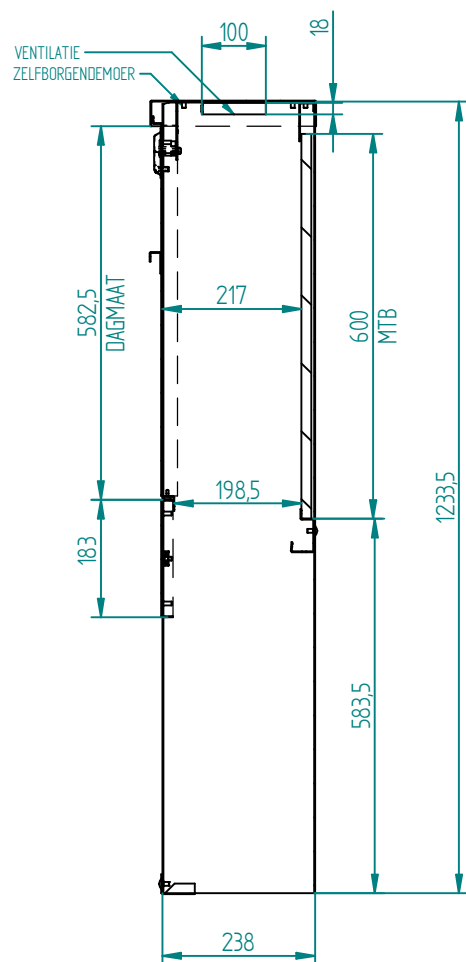

BETONPLEX  
MONTAGEBORD  
750 X 600 X 18 MM

SECTION C-C

ART. NR. : 1001.11.04	BENAMING : AFS 780			
DOC. NR. : 047514	DATUM : 26-04-24	MATERIAAL : 304 - 15		
SCHAAL : 15	GETEK. : LW	REV. DAT.	WIJZIGING	PAR.
EENHEID : MM	ACC. : -	1 26-04-24	RW 661	LW
		PROJECTIE		
POSTBUS 74 3300 AB DORDRECHT		BESCHERMKLASSE		
TEL. : +31 (0)78 - 6 333 444		CONFORM: IP		
E-MAIL. : INFO@AVEDKO.NL		MAATTOL.:		
		ISO 2768-1 M		
TEKENINGNR. : 540.5768.01			BLAD: 00	
ISO 14000:2015 & ISO 9001:2015 GECERTIFICEERD		ALLE RECHTEN VOORBEHOUDEN		SHEET SIZE : A3 2 VAN 4