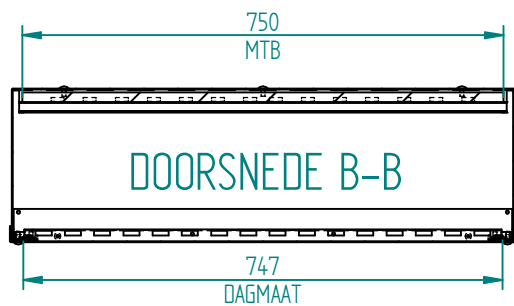

BETONPLEX  
MONTAGEBORD  
750 X 600 X 18 MM

SECTION C-C

ART. NR. : 1001.11.04	BENAMING : AFS 780			
DOC. NR. : 047514	DATUM : 26-04-24	MATERIAAL : 304 - 15		
SCHAAL : 15	GETEK. : LW	REV. DAT.	WIJZIGING	PAR.
EENHEID : MM	ACC. : -	1 26-04-24	RW 661	LW
		PROJECTIE		
POSTBUS 74 3300 AB DORDRECHT		BESCHERMKLASSE		
TEL. : +31 (0)78 - 6 333 444		CONFORM: IP		
E-MAIL. : INFO@AVEDKO.NL		MAATTOL.:		
		ISO 2768-1 M		
TEKENINGNR. : 540.5768.01			BLAD: 00	
ISO 14000:2015 & ISO 9001:2015 GECERTIFICEERD		ALLE RECHTEN VOORBEHOUDEN		SHEET SIZE : A3 2 VAN 4